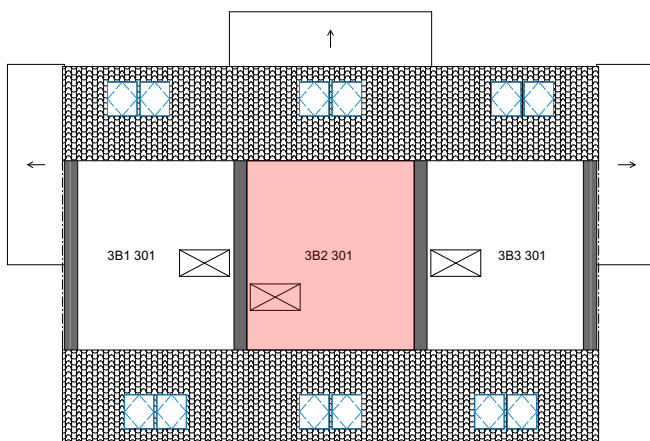

1NP

2NP

3NP

č. 2 Tabulka místností 1NP

Č.	Název místnosti	Plocha (m <sup>2</sup> )
3B2 101	Zádvěří	5,23
3B2 102	Koupelna	5,28
3B2 103	Obývací pokoj + KK	29,74
3B2 104	Sklad	3,55
		43,80 m <sup>2</sup>

č. 2 Tabulka místností 2NP

Č.	Název místnosti	Plocha (m <sup>2</sup> )
3B2 201	Schodiště	3,89
3B2 202	Chodba	3,42
3B2 203	Pokoj	14,16
3B2 204	Koupelna	3,92
3B2 205	Ložnice	12,79
		38,18 m <sup>2</sup>

č. 2 Tabulka místností 3NP

Č.	Název místnosti	Plocha (m <sup>2</sup> )
3B2 301	Sklad	22,16
		22,16 m <sup>2</sup>

Podlahová plocha bytové jednotky, včetně vnitřních příček - **86,2 m<sup>2</sup>**.

Úložný půdní prostor **22 m<sup>2</sup>**.

Výměra zahrady - cca **116 m<sup>2</sup>**.

Parkovací stání č. **44**.