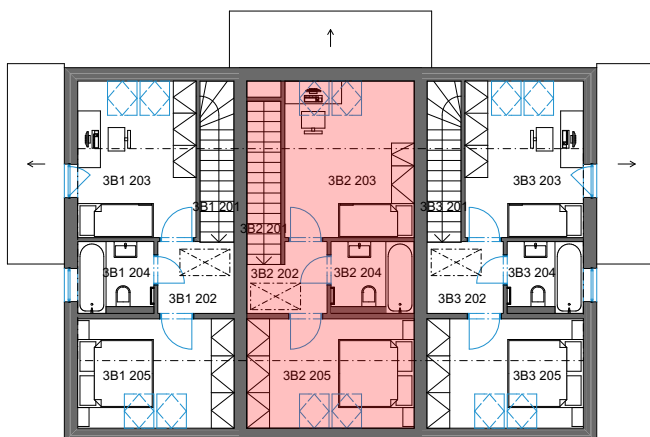

1NP

2NP

3NP

č. 2 Tabulka místností 1NP

Č.	Název místnosti	Plocha (m <sup>2</sup> )
3B2 101	Zádvěří	5,23
3B2 102	Koupelna	5,28
3B2 103	Obývací pokoj + KK	29,74
3B2 104	Sklad	3,55
		43,80 m <sup>2</sup>

č. 2 Tabulka místností 2NP

Č.	Název místnosti	Plocha (m <sup>2</sup> )
3B2 201	Schodiště	3,89
3B2 202	Chodba	3,42
3B2 203	Pokoj	14,16
3B2 204	Koupelna	3,92
3B2 205	Ložnice	12,79
		38,18 m <sup>2</sup>

č. 2 Tabulka místností 3NP

Č.	Název místnosti	Plocha (m <sup>2</sup> )
3B2 301	Sklad	22,16
		22,16 m <sup>2</sup>

Podlahová plocha bytové jednotky, včetně vnitřních příček - **86,2 m<sup>2</sup>**.

Úložný půdní prostor **22 m<sup>2</sup>**.

Výměra zahrady - cca **116 m<sup>2</sup>**.

Parkovací stání č. **44**.