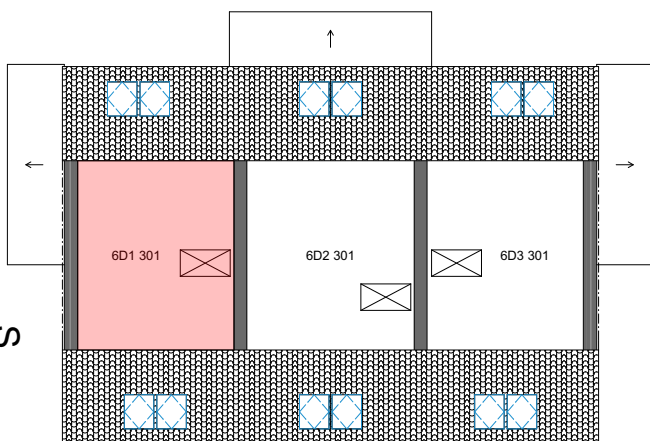

DP SMŘICE - TROJDŮM - bytová jednotka 6D1 - dřevostavba DUK

1NP

2NP

3NP

Č.	Název místnosti	Plocha (m²)
6D1 101	Zádvěří	4,60
6D1 102	Koupelna	5,23
6D1 103	Obývací pokoj + KK	28,13
6D1 104	Sklad	3,74
		41,70 m²

č. 1 Tabulka místností 2NP

Č.	Název místnosti	Plocha (m²)
6D1 201	Schodiště	3,99
6D1 202	Chodba	3,82
6D1 203	Pokoj	12,95
6D1 204	Koupelna	3,60
6D1 205	Ložnice	11,95
		36,31 m²

č. 1 Tabulka místností 3NP

Č.	Název místnosti	Plocha (m²)
6D1 301	Sklad	20,69
		20,69 m²

Podlahová plocha bytové jednotky, včetně vnitřních příček - **80,9 m²**.

Úložný půdní prostor **21 m²**.

Výměra zahrady - cca **121 m²**.

Parkovací stání č. **98**.