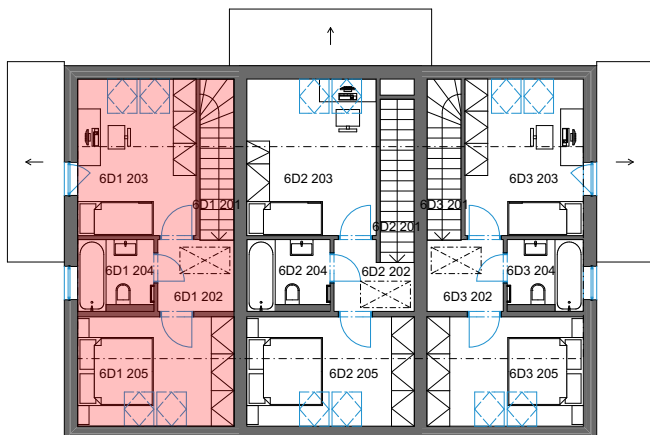

DP SMŘICE - TROJDŮM - bytová jednotka 6D1 - dřevostavba DUK

1NP

2NP

3NP

Č.	Název místnosti	Plocha (m²)
6D1 101	Zádvěří	4,60
6D1 102	Koupelna	5,23
6D1 103	Obývací pokoj + KK	28,13
6D1 104	Sklad	3,74
		41,70 m²

č. 1 Tabulka místností 2NP

Č.	Název místnosti	Plocha (m²)
6D1 201	Schodiště	3,99
6D1 202	Chodba	3,82
6D1 203	Pokoj	12,95
6D1 204	Koupelna	3,60
6D1 205	Ložnice	11,95
		36,31 m²

č. 1 Tabulka místností 3NP

Č.	Název místnosti	Plocha (m²)
6D1 301	Sklad	20,69
		20,69 m²

Podlahová plocha bytové jednotky, včetně vnitřních příček - **80,9 m²**.

Úložný půdní prostor **21 m²**.

Výměra zahrady - cca **121 m²**.

Parkovací stání č. **98**.