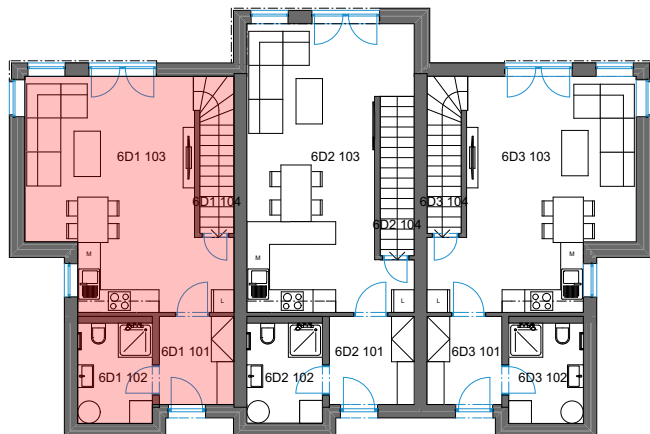

DP SMŘICE - TROJDŮM - bytová jednotka 6D1 - dřevostavba DUK

1NP